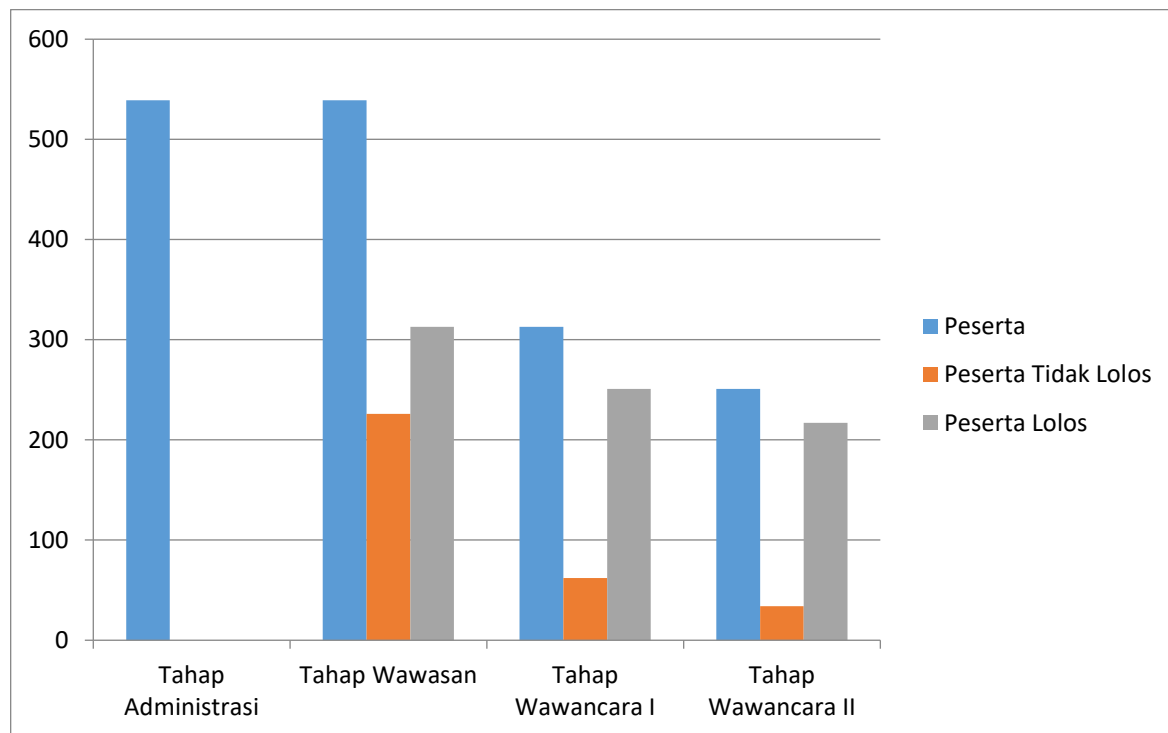

PENGUMUMAN HASIL SELEKSI WAWANCARA TAHAP II REKRUTMEN TERBUKA ANGKATAN VI

Bismillahirrahmannirrahiim...

Berdasarkan Seleksi Wawancara Tahap II dalam Rekrutmen Terbuka Komunitas @JagoAkuntansi Indonesia (KJAI) Angkatan VI yang dilaksanakan pada hari Sabtu, 10 Juni 2017 sampai dengan Minggu, 11 Juni 2017 maka diperoleh informasi sebagai berikut :

Total peserta seleksi wawancara tahap I : 251 Orang
Total Peserta yang tidak lolos : 34 Orang
Total peserta yang lolos : 217 Orang

Demikian pengumuman ini disampaikan, kami ucapkan selamat kepada Sobat sekalian yang lolos Seleksi Wawancara II, Selamat bergabung di Komunitas @Jago Akuntansi Indonesia. Kepada Sobat sekalian yang tidak lolos Seleksi Wawancara II, kami ucapkan terima kasih atas partisipasinya, semoga dapat ikut serta dalam agenda KJAI lainnya